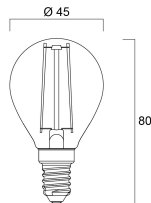

ToLEDo Retro Ball

ToLEDo RT BALL V4 CL 250LM 827 E14 SL

0027238

Enkele lengte verpakking (cm)	9.8
Enkele breedte verpakking (cm)	4.8
Hoogte eenheidsverpakking (cm)	4.8
DUN14 (inner)	25410288272386
Eenheden per binnendoos	6
Binnenhoogte verpakking (cm)	15.3
Packaging inner width (cm)	11.1
Packaging inner depth (cm)	10.6
DUN14 (outer)	15410288272389
Eenheden per omdoos	60
Lengte omdoos (cm)	54.7
Breedte omdoos (cm)	33.1
Diepte omdoos (cm)	14.0

Safety data

Reinigingsinstructies bij breuk	Not applicable
Lamp voor speciaal doeleinde	No
Beoogd gebruik	No
Uitsluitend te gebruiken in droge toepassingen	Yes
Geschikt voor huishoudelijke verlichting	Yes
Safety message	Not Suitable for totally enclosed fixtures

TECHNICAL DRAWINGS